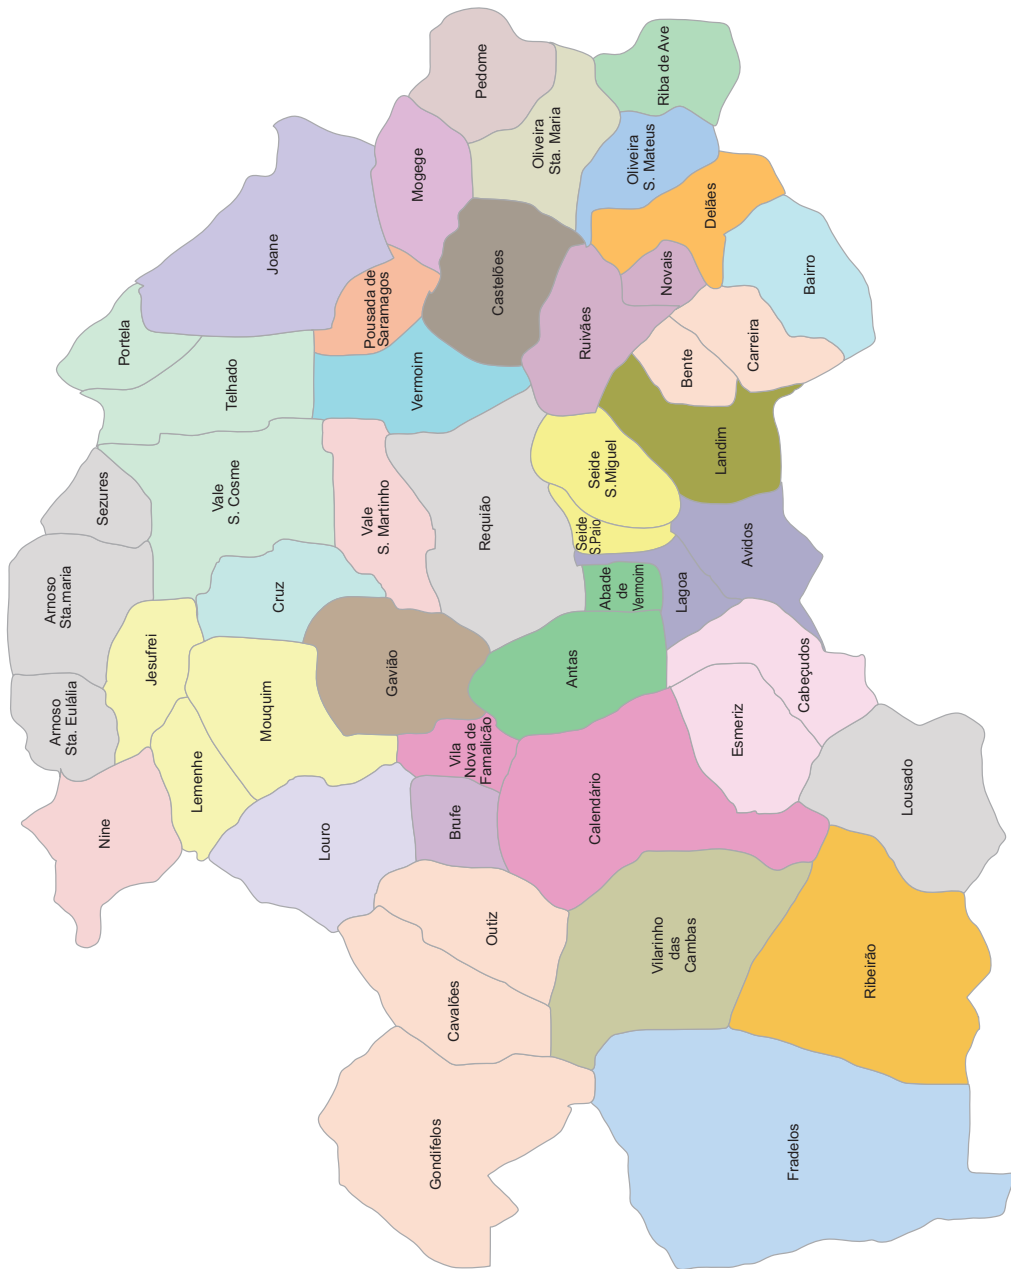

MAPA DAS FREGUESIAS DO CONCELHO DE V. N. FAMALICÃO